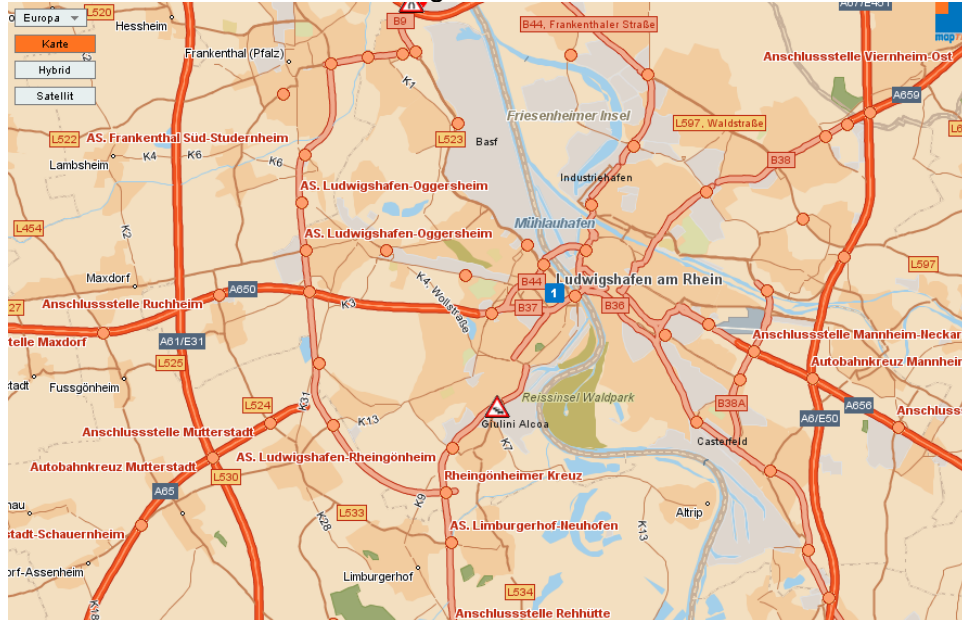

# Anfahrtsbeschreibung Beach

## Von Norden und Süden

Auf der A61 oder der parallel verlaufenden B9 bis zur A650  
Dort auf die A650 in Richtung Ludwigshafen fahren.  
Abfahrt Bruchwiesenstrasse abfahren.  
Am Ende der Abfahrt links abbiegen.

## Aus Mannheim

Auf der Hochstrasse bleiben bis Abfahrt Bruchwiesenstrasse.  
Am Ende der Abfahrt rechts abbiegen.

An der 2ten Ampel (linker Hand ist eine Tankstelle) rechts abbiegen.  
(aus Mannheim kommend ist es die 3te Ampel)

An der nächsten Ampel rechts abbiegen.

Links in den Heuweg abbiegen und bis zum Ende der Strasse durchfahren.